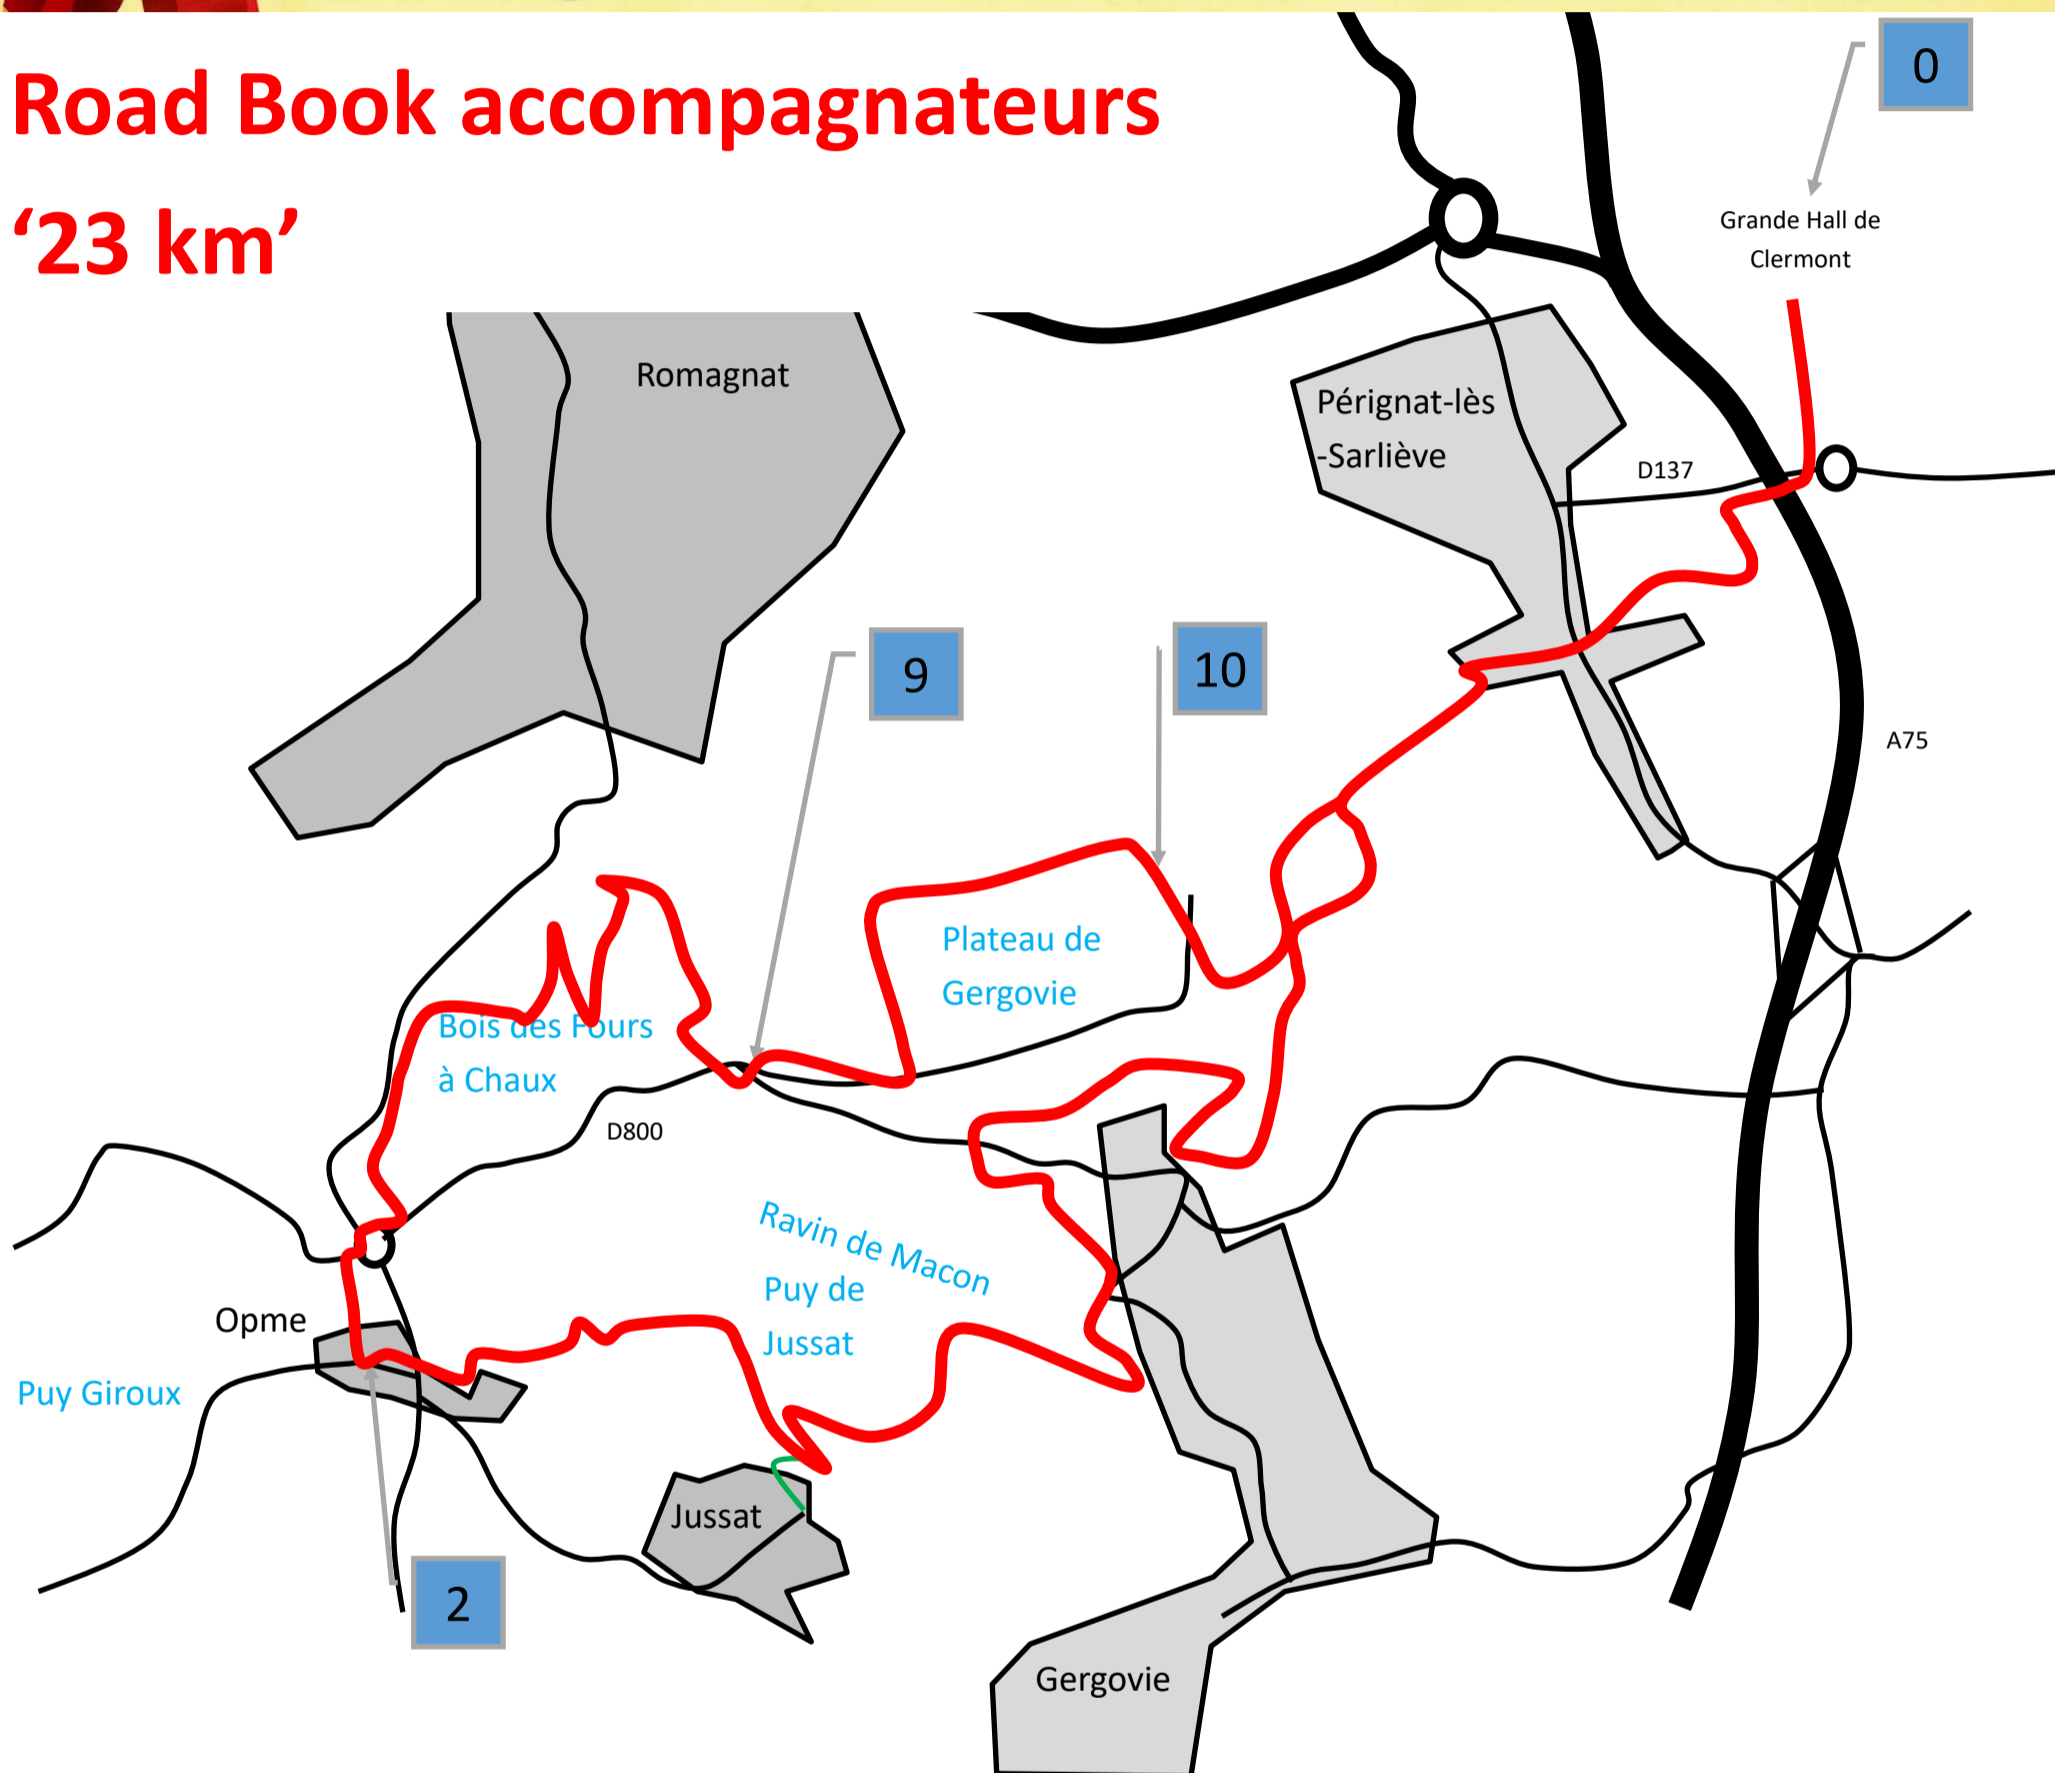

Départ Grande Halle d'Auvergne

clermont
auvergne
métropole

8 SEPTEMBRE 2018

GRAND TRAIL

De Clermont-Ferrand

TRAIL-CLERMONT.FR

Road Book accompagnateurs

'23 km'

Point de passage		Coordonnées GPS	Horaires Premier / dernier		Temps de trajet depuis A	Divers	Distance
0	Départ Grande Hall d'Auvergne	Lat :45.739316° Long :3.153401°	10H00		0		0 KM
2	Centre de Opme	Lat :45.707828° Long :3.090174°	10h53	12H12	30min	Se garer Allée du Verger	11.5KM
9	Croisement D800/D756	Lat :45.717129° Long :3.106297°	11h10	12H54	12min	Parking sur place	15.5KM
10	Stèle Vercingétorix	Lat :45.720999° Long :3.126868°	11H20	13H20	15min	Parking au pied de la Stèle	18KM
0	Arrivée Grande Hall d'Auvergne	Lat :45.739316° Long :3.153401°	11h36	14h00	0		22.4KM